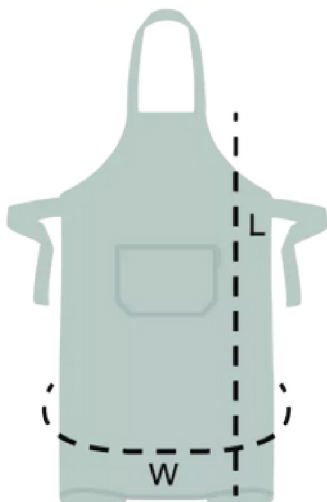

# Guide des tailles

Chaud Devant®  
ORIGINAL CHEFWEAR

SIZE INT	SIZE EU	SIZE UK	CHEST IN CM
XS	40   42	31   33	78 - 84
S	44   46	34   36	86 - 92
M	48   50	37   39	94 - 100
L	52   54	40   42	102 - 108
XL	56   58	43   45	110 - 116
XXL	60   62	46   49	118 - 124
3XL	64   66	50   52	126 - 132

SIZE INT	SIZE NL/BE/DE	SIZE FR/ES	SIZE UK	CHEST IN CM
XS	30   32	32   34	4   6	70 - 76
S	34   36	36   38	8   10	78 - 84
M	38   40	40   42	12   14	86 - 92
L	42   44	44   46	16   18	94 - 100
XL	46   48	48   50	20   22	102 - 110
XXL	50   52	52   54	24   26	114 - 122
3XL	54   56	56   58	28   30	126 - 134

SIZE IN CM	WIDTH	LENGTH
	90	45

SIZE IN CM	WIDTH	LENGTH
	70	85