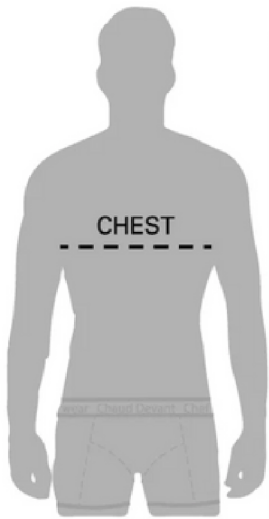

# Guide des tailles

Chaud Devant®  
ORIGINAL CHEFWEAR

SIZE INT	SIZE EU	SIZE UK	CHEST IN CM
XS	40   42	31   33	78 - 84
S	44   46	34   36	86 - 92
M	48   50	37   39	94 - 100
L	52   54	40   42	102 - 108
XL	56   58	43   45	110 - 116
XXL	60   62	46   49	118 - 124
3XL	64   66	50   52	126 - 132

SIZE INT	SIZE NL/BE/DE	SIZE FR/ES	SIZE UK	CHEST IN CM
XS	30   32	32   34	4   6	70 - 76
S	34   36	36   38	8   10	78 - 84
M	38   40	40   42	12   14	86 - 92
L	42   44	44   46	16   18	94 - 100
XL	46   48	48   50	20   22	102 - 110
XXL	50   52	52   54	24   26	114 - 122
3XL	54   56	56   58	28   30	126 - 134

SIZE IN CM	WIDTH	LENGTH
	90	45

SIZE IN CM	WIDTH	LENGTH
	70	85