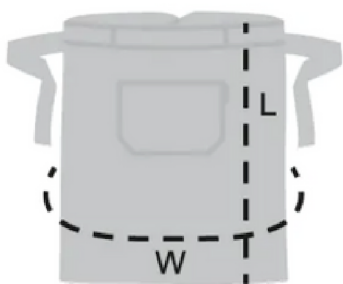

# Guide des tailles

Chaud Devant®  
ORIGINAL CHEFWEAR

SIZE INT	SIZE EU	SIZE UK	CHEST IN CM
XS	40   42	31   33	78 - 84
S	44   46	34   36	86 - 92
M	48   50	37   39	94 - 100
L	52   54	40   42	102 - 108
XL	56   58	43   45	110 - 116
XXL	60   62	46   49	118 - 124
3XL	64   66	50   52	126 - 132

SIZE INT	SIZE NL/BE/DE	SIZE FR/ES	SIZE UK	CHEST IN CM
XS	30   32	32   34	4   6	70 - 76
S	34   36	36   38	8   10	78 - 84
M	38   40	40   42	12   14	86 - 92
L	42   44	44   46	16   18	94 - 100
XL	46   48	48   50	20   22	102 - 110
XXL	50   52	52   54	24   26	114 - 122
3XL	54   56	56   58	28   30	126 - 134

SIZE IN CM	WIDTH	LENGTH
	90	45

SIZE IN CM	WIDTH	LENGTH
	70	85