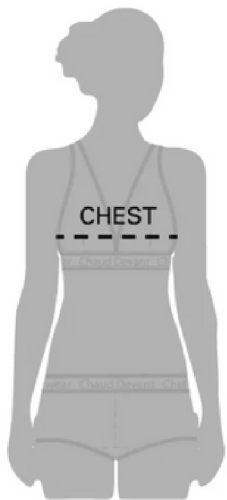

# Guide des tailles

Chaud Devant®  
ORIGINAL CHEFWEAR

SIZE INT	SIZE EU	SIZE UK	CHEST IN CM
XS	40   42	31   33	78 - 84
S	44   46	34   36	86 - 92
M	48   50	37   39	94 - 100
L	52   54	40   42	102 - 108
XL	56   58	43   45	110 - 116
XXL	60   62	46   49	118 - 124
3XL	64   66	50   52	126 - 132

SIZE INT	SIZE NL/BE/DE	SIZE FR/ES	SIZE UK	CHEST IN CM
XS	30   32	32   34	4   6	70 - 76
S	34   36	36   38	8   10	78 - 84
M	38   40	40   42	12   14	86 - 92
L	42   44	44   46	16   18	94 - 100
XL	46   48	48   50	20   22	102 - 110
XXL	50   52	52   54	24   26	114 - 122
3XL	54   56	56   58	28   30	126 - 134

SIZE IN CM	WIDTH	LENGTH
	90	45

SIZE IN CM	WIDTH	LENGTH
	70	85